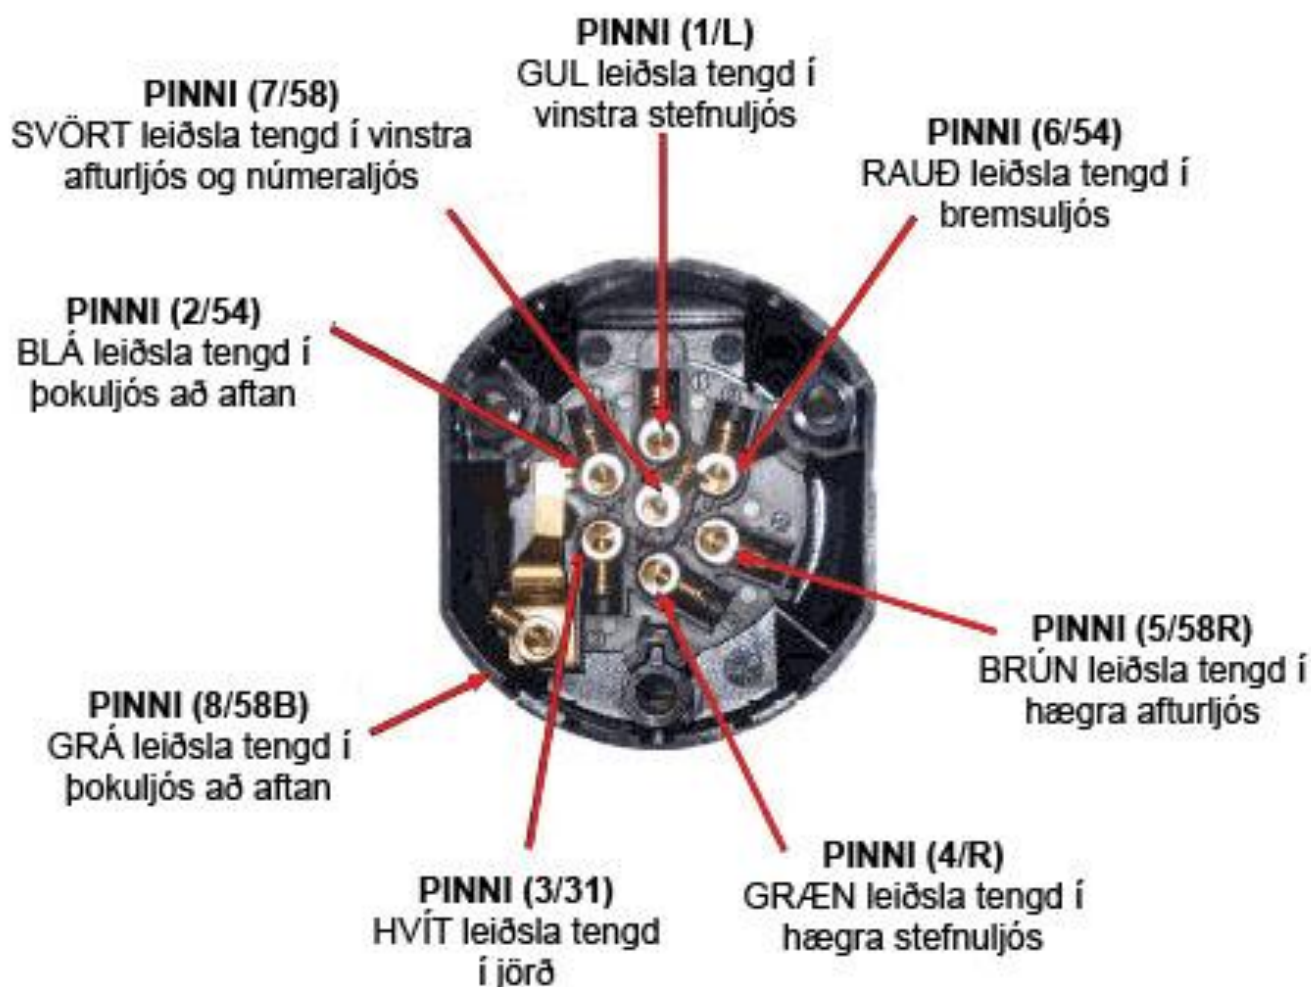

7 PÓLA TENGI - TENGJATEIKNING

með rofa fyrir þokuljós að aftan

Athugið að ef 7 póla tengill vagnsins er tengdur í tengidós bílsins verður þokuljós bílsins sjálfkrafa óvirk

 **Stilling**
Bílavarahlutir